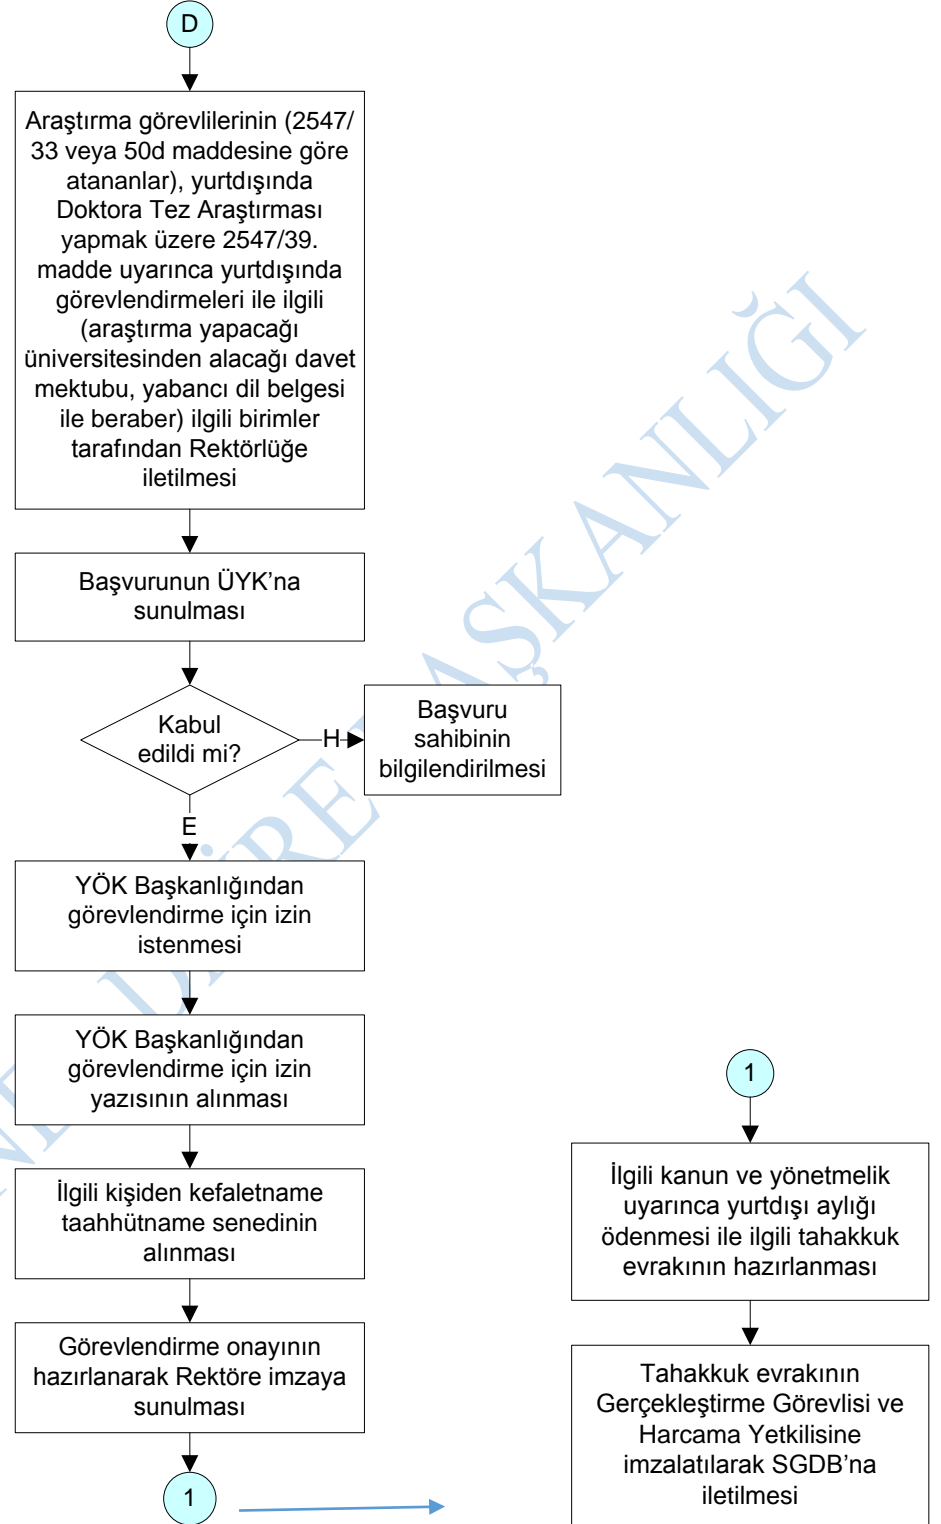

GÖREVLENDİRMELER VE İZİNLER ŞUBE MÜDÜRLÜĞÜ SÜREÇ BİLGİSİ

39. Maddeye Göre Yurtdışında Doktora Tezi Araştırması Yapmak İçin Görevlendirme Süreci