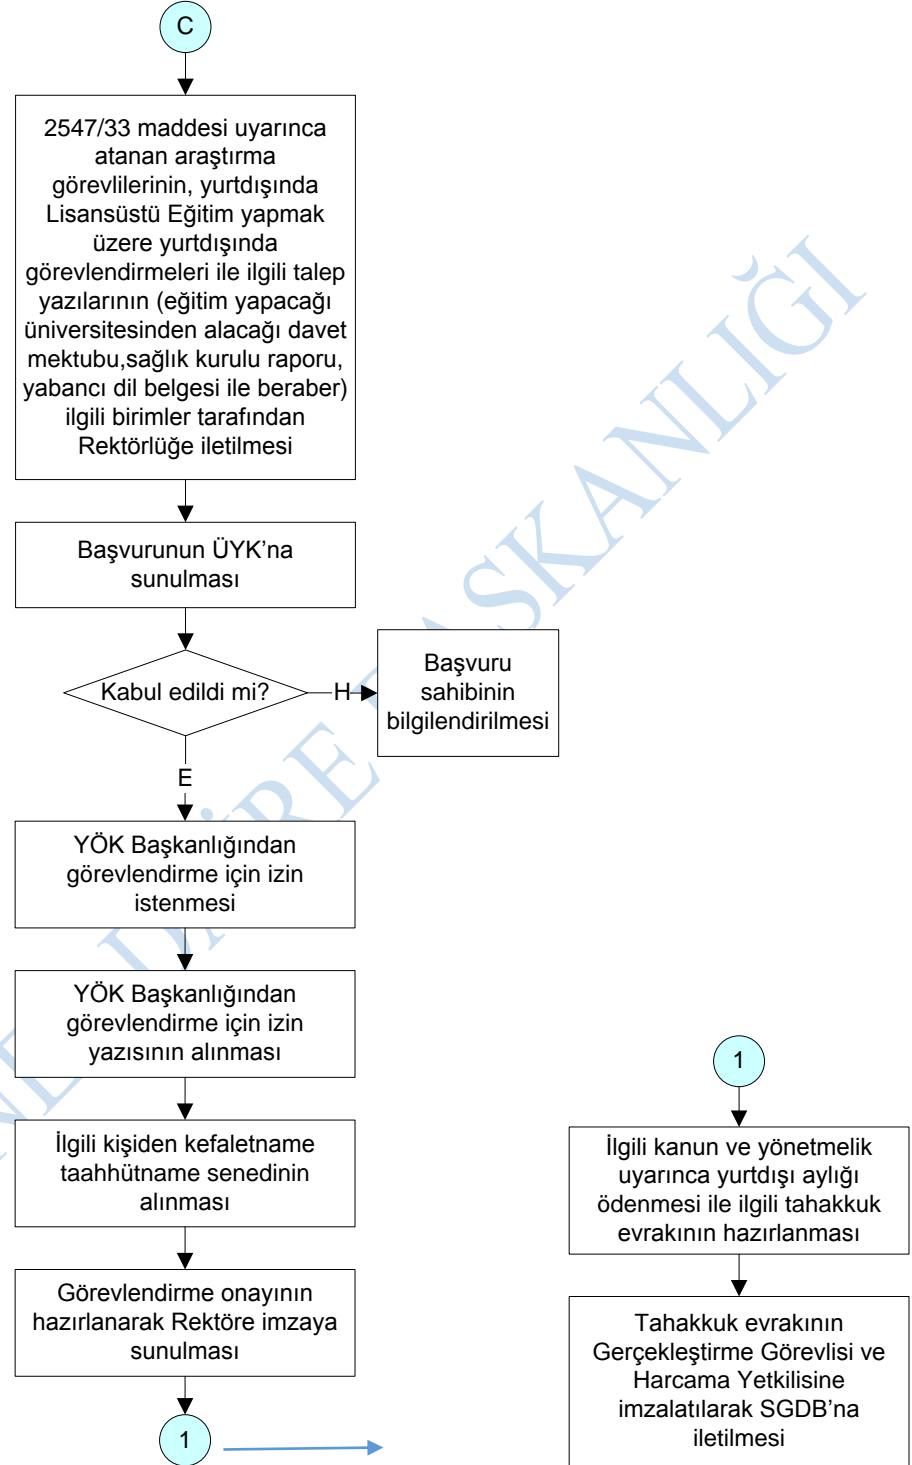

GÖREVLENDİRMELER VE İZİNLER ŞUBE MÜDÜRLÜĞÜ SÜREÇ BİLGİSİ

33. Maddeye Göre Yurtdışında Doktora Eğitimi İçin Görevlendirme Süreci