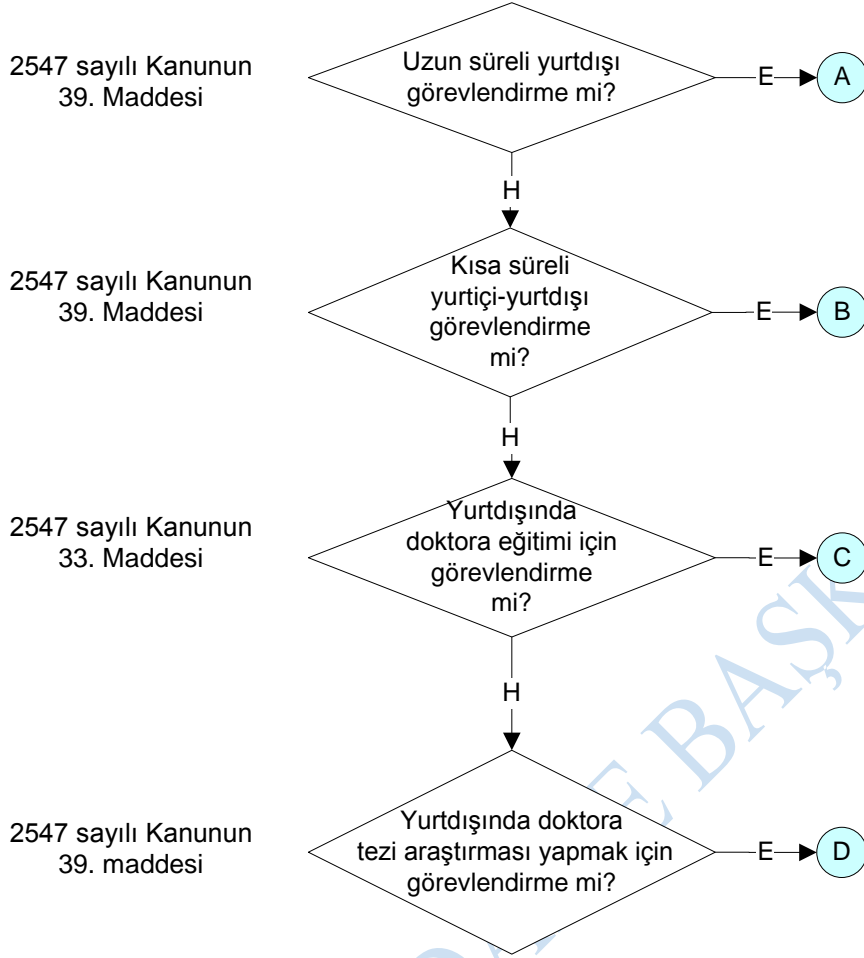

GÖREVLENDİRMELER VE İZİNLER ŞUBE MÜDÜRLÜĞÜ SÜREÇ BİLGİSİ

GÖREVLENDİRME SÜRECİ

PERSONEL DAİRESİ BAŞKANLIĞI

GÖREVLENDİRMELER VE İZİNLER ŞUBE MÜDÜRLÜĞÜ SÜREÇ BİLGİSİ

39. Maddeye Göre Uzun Süreli Yurtdışı Görevlendirme Süreci

GÖREVLENDİRMELER VE İZİNLER ŞUBE MÜDÜRLÜĞÜ SÜREÇ BİLGİSİ

39. Maddeye Göre Kısa Süreli Yurtdışı-Yurtdışı Görevlendirme Süreci

PERSONEL DAİRESİ BAŞKANLIĞI

GÖREVLENDİRMELER VE İZİNLER ŞUBE MÜDÜRLÜĞÜ SÜREÇ BİLGİSİ