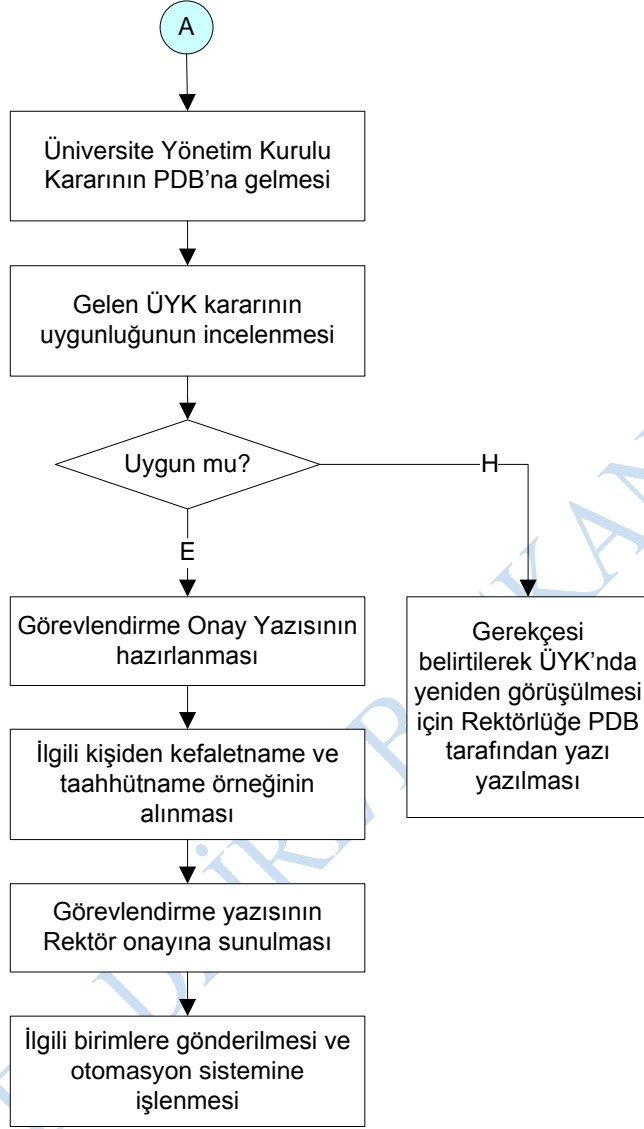

GÖREVLENDİRMELER VE İZİNLER ŞUBE MÜDÜRLÜĞÜ SÜREÇ BİLGİSİ

GÖREVLENDİRME SÜRECİ

PERSONEL DAİRESİ BAŞKANLIĞI

GÖREVLENDİRMELER VE İZİNLER ŞUBE MÜDÜRLÜĞÜ SÜREÇ BİLGİSİ

39. Maddeye Göre Uzun Süreli Yurtdışı Görevlendirme Süreci

GÖREVLENDİRMELER VE İZİNLER ŞUBE MÜDÜRLÜĞÜ SÜREÇ BİLGİSİ

39. Maddeye Göre Kısa Süreli Yurtdışı-Yurtdışı Görevlendirme Süreci

PERSONEL DAİRESİ BAŞKANLIĞI

GÖREVLENDİRMELER VE İZİNLER ŞUBE MÜDÜRLÜĞÜ SÜREÇ BİLGİSİ